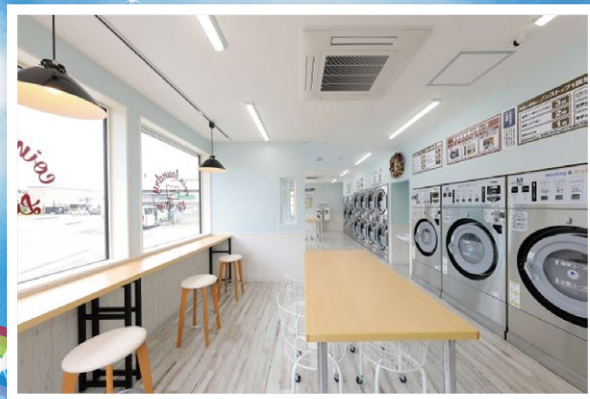

☑ 明日も使うのに時間がない...

スポ少・部活動用衣類

☑ なかなか乾きにくい...

保育園 お昼寝用お布団

☑ 忙しくて家事ができない...

衣類をまとめてお洗濯

洗濯乾燥機4台 WASH & DRY

洗濯から乾燥まで素早く完了!

★はじめての方でもカンタン操作!
布団・毛布・カーテンもOK!

コインを入れてスタートボタンを押すだけ!洗剤や柔軟剤は自動で投入されるので、お持ち込みいただく必要はありません。

★ドラムヒート脱水

ドラムに温風を与えることで脱水効果高め、すばやく効率的に乾燥させることができます。

★「ナノイー」を搭載! 付着した匂いを脱臭 & 菌・カビ菌・花粉・ウイルスを抑制!
※「ナノイー」とは空気中の水分を集めてできた水に包まれた微粒子イオンです。

乾燥機10台 DRY

どんな素材もふんわり上質仕上げ!

★3段階の温度調節

デリケートな衣類の傷みを抑えたり、毛布や綿素材の過剰な加熱を抑えるなど、様々な衣類の素材に合わせ、乾燥温度を変更できます。

★高速温風でダニ・カビを撃退!

ご家族の健康を守る

☑ 花粉・ダニ・菌・カビ菌・ウイルスを抑制!!

☑ アレルギー対策やPM2.5にも威力!!